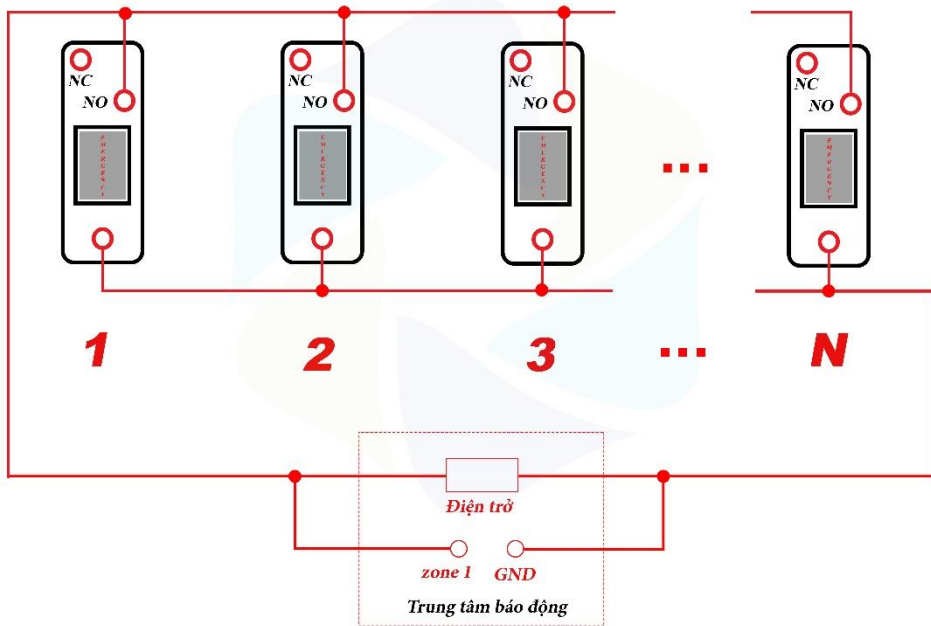

HƯỚNG DẪN ĐẦU DÂY NÚT NHẤN KHẨN SS-075

1. ĐẦU THEO KIỂU THƯỜNG HỞ (NO):

SƠ ĐỒ ĐẦU DÂY THƯỜNG MỞ (NO) CHO NÚT NHẤN KHẨN

2. ĐẦU THEO KIỂU THƯỜNG ĐÓNG (NC):

SƠ ĐỒ ĐẦU DÂY THƯỜNG ĐÓNG (NC) CHO NÚT NHẤN KHẨN